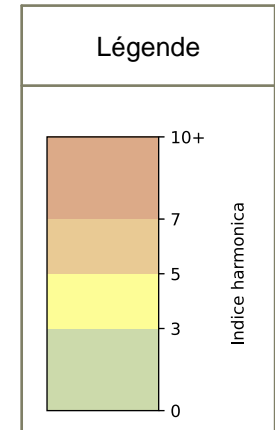

Capteurs méduse PARIS 5ÈME

2026 / sem. 19 (du 04/05/2026 au 10/05/2026)

NB : Chaque capteur est désigné par le nom de la rue dans laquelle il est implanté

Capteurs méduse PARIS 5ÈME

2026 / sem. 19 (du 04/05/2026 au 10/05/2026)

SYNTHÈSE DES SITES SUR LA SEMAINE
Par Indice Harmonica nocturne [22h-06h] décroissant

	Nuit du lundi 04/05/2026 au mardi 05/05/2026	Nuit du mardi 05/05/2026 au mercredi 06/05/2026	Nuit du mercredi 06/05/2026 au jeudi 07/05/2026	Nuit du jeudi 07/05/2026 au vendredi 08/05/2026	Nuit du vendredi 08/05/2026 au samedi 09/05/2026	Nuit du samedi 09/05/2026 au dimanche 10/05/2026	Nuit du dimanche 10/05/2026 au lundi 11/05/2026
1	CONTRESCARPE (5,7)	CONTRESCARPE (6,0)	ROMILLY (7,2)	ROMILLY (8,0)	CONTRESCARPE (7,8)	CONTRESCARPE (7,7)	CONTRESCARPE (5,4)
2	ROMILLY (5,5)	ROMILLY (5,8)	CONTRESCARPE (7,0)	CONTRESCARPE (6,9)	ROMILLY (7,1)	ROMILLY (6,9)	ROMILLY (5,3)

	22h-00h	00h-02h	02h-04h	04h-06h	Total nuit (22h-06h)
Nuit du lundi 04/05/2026 au mardi 05/05/2026	6,4	5,8	5,2	5,2	5,7
	61,3 dB(A)	58,0 dB(A)	55,8 dB(A)	55,0 dB(A)	58,3 dB(A)
Nuit du mardi 05/05/2026 au mercredi 06/05/2026	7,0	6,5	4,7	5,6	6,0
	64,0 dB(A)	61,5 dB(A)	52,8 dB(A)	56,9 dB(A)	60,6 dB(A)
Nuit du mercredi 06/05/2026 au jeudi 07/05/2026	8,9	7,6	6,0	5,5	7,0
	73,8 dB(A)	66,8 dB(A)	58,5 dB(A)	54,8 dB(A)	68,7 dB(A)
Nuit du jeudi 07/05/2026 au vendredi 08/05/2026	8,1	7,6	5,8	6,1	6,9
	69,7 dB(A)	66,9 dB(A)	58,2 dB(A)	59,0 dB(A)	66,0 dB(A)
Nuit du vendredi 08/05/2026 au samedi 09/05/2026	8,9	8,5	7,4	6,3	7,8
	73,4 dB(A)	71,1 dB(A)	64,7 dB(A)	59,8 dB(A)	69,9 dB(A)
Nuit du samedi 09/05/2026 au dimanche 10/05/2026	8,4	8,6	7,6	6,4	7,7
	71,4 dB(A)	71,7 dB(A)	66,0 dB(A)	60,7 dB(A)	69,3 dB(A)
Nuit du dimanche 10/05/2026 au lundi 11/05/2026	5,8	5,5	4,6	5,6	5,4
	58,3 dB(A)	55,7 dB(A)	51,4 dB(A)	57,5 dB(A)	56,4 dB(A)