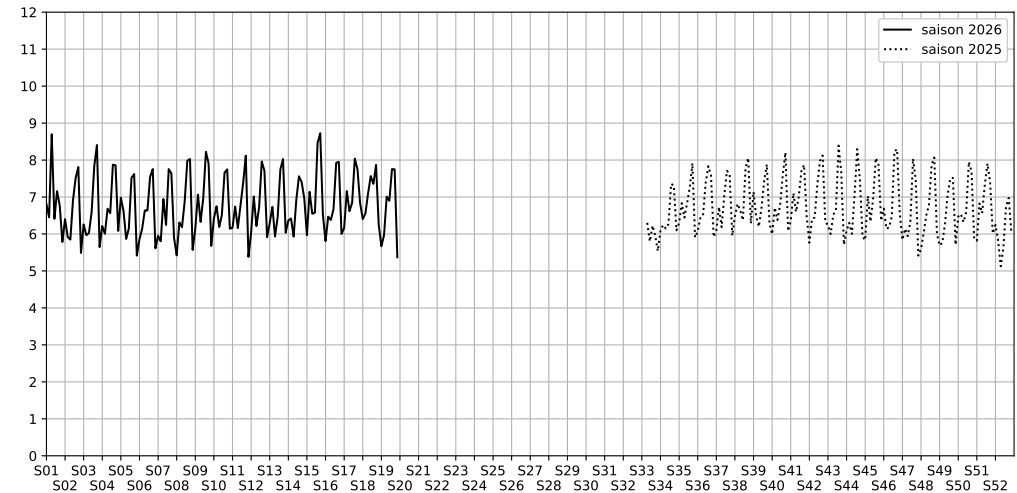

Indice Harmonica Nuit [22h-06h]
Comparaison avec saison précédente à jour équivalent